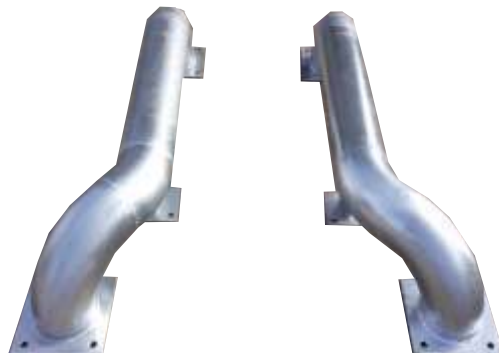

Akcesoria do bram przemysłowych, ramp i doków przeładunkowych:
nowoczesne, niezawodne, bezpieczne.